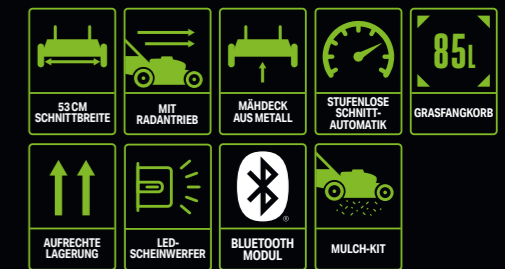

EINROHR-STAHLGRIFFE
Flach zusammenlegbar für
bequemen Transport, Lagerung
und einfache Reinigung - und
trotzdem robust und langlebig

ROBUSTES ANTRIEBSKONZEPT
Mit gummierten Vorder- und Hinterrädern aus Aluminium für hervorragende Traktion und Haltbarkeit

DECK AUS ALUMINIUMGUSS
Bietet Stabilität, Langlebigkeit und hervorragende Leistung

ROBUSTE SCHUTZBÜGEL
Schützt Motor und Gehäuse, als Griff verwendbar

ACHT SCHNITTHÖHEN-EINSTELLUNGEN
Über Vorder- und Hinterrad-Hebelverstellung, von 25 bis 105 mm. Ein vielseitiges und robustes System

	LMX5300SP
SCHNITTBREITE	53 cm
MIT RADANTRIEB	0-6,4 km/h
MATERIAL DES MÄHDECKS	Aluminiumguss
LAUFZEIT*	5,0 Ah Mäht bis zu 1.650 m² 6,0 Ah Mäht bis zu 2.150 m² 7,5 Ah Mäht bis zu 2.600 m² 10,0 Ah Mäht bis zu 3.500 m² 12,0 Ah Mäht bis zu 4.200 m²
REGELUNG DER SCHNITTGESCHWINDIGKEIT	Stufenlose Drehzahl
LEERLAUFDREHZAHL	1: 2.600 U/min 2: 2.750-2.950 U/min 3: 3.100 U/min
SCHNITTHÖHEN-EINSTELLUNGEN	20/31/40/51/64/78/92/105 mm
GRIFFHÖHEN	Drei - vom Benutzer einstellbar
HECKFANGSYSTEM	85 L
FUNKTIONEN	Mulchen, auffangen, seitlich auswerfen
GERÄUSCHEMISSION	93 dB (A) / 94 dB (A)
VIBRATION (M/S²)	0,39/0,33
VERTIKALE LAGERUNG	Ja
GEWICHT OHNE AKKU	46 kg
MOTORART	Bürstenloser Motor
GARANTIE FÜR PRIVATANWENDER	5 Jahre
GARANTIE FÜR GEWERBLICHE ANWENDER	3 Jahre

*Laufzeit kann variieren und ist abhängig von eingesetztem Akku, Ladezustand des Akkus, Zustand des Grasses und Geräteführung des Bedieners.