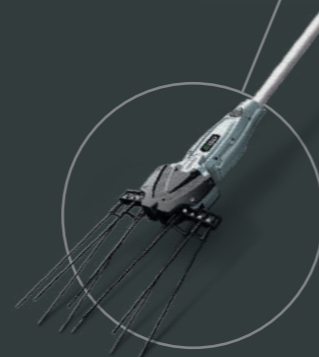

06 EGO POWER+ KANTENSCHNEIDER

Nie war es einfacher, eine perfekte Rasenkante zu erzielen

11 EGO POWER+ RASENTRIMMER-AUFSATZ

Mit Powerload™ Technologie

10 EGO POWER+ SCHNEEFRÄSE

Hält Wege schneefrei

09 EGO POWER+ OLIVENSCHÜTTLER