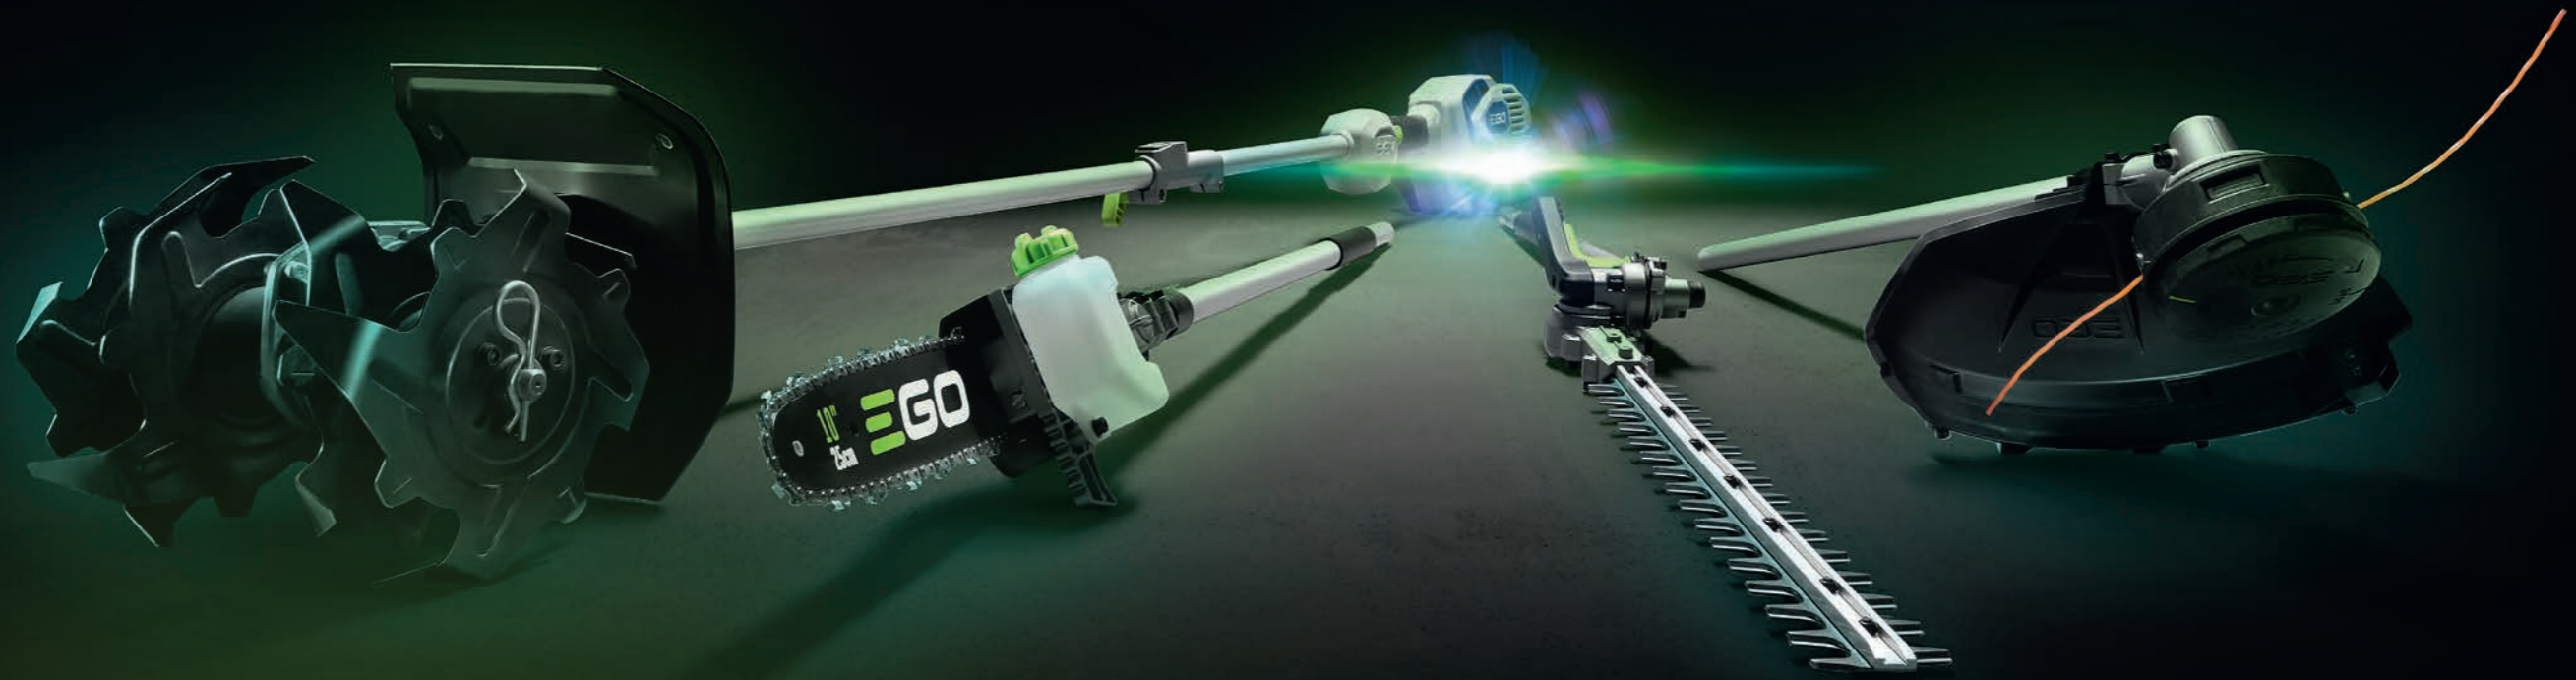

EGO

POWER+ MULTIFUNKTIONSWERKZEUG

WIR HABEN FLEXIBLES ARBEITEN NEU DEFINIERT.
SCHNEIDEN, SÄGEN, FRÄSEN UND MEHR. ALLES MIT
EINER ANTRIEBSEINHEIT UND ALLES OHNE DEN AUFWAND
UND DIE ABGASE BENZINBETRIEBENER GERÄTE.