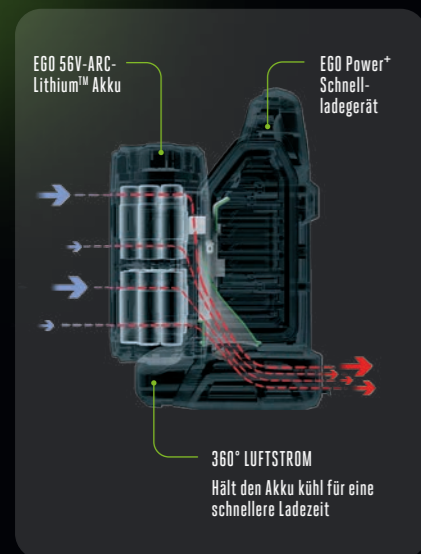

Unsere Akkus wurden so konzipiert, dass sie auf drei innovative Arten effektiv kühlen:

Mechanisch – EGOs einzigartige bogenförmige ARC-Anordnung der Batteriezellen.

Chemisch – EGOs einzigartige KeepCool™ Technologie.

Elektronisch – EGOs branchenführendes intelligentes Energiemanagementsystem.

EGOs EINZIGARTIGES, BOGENFÖRMIGES ARC-DESIGN (ARC ENGL. FÜR BOGEN)

VERGRÖßERTE OBERFLÄCHE

Die Bogenform (ARC) des Akkus wurde sorgfältig entwickelt, um die Kühlung zu optimieren und eine Überhitzung zu vermeiden. Im Gegensatz zu „quaderförmigen“ Akkus sind die einzelnen Akkuzellen außenliegend positioniert. So kann Wärme von den Zellen weggeleitet werden.