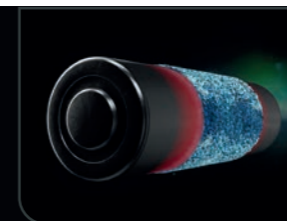

Elektronisch – EGOs branchenführendes intelligentes Energiemanagementsystem.

EGOs EINZIGARTIGES, BOGENFÖRMIGES ARC-DESIGN (ARC ENGL. FÜR BOGEN)

VERGRÖßERTE OBERFLÄCHE

Die Bogenform (ARC) des Akkus wurde sorgfältig entwickelt, um die Kühlung zu optimieren und eine Überhitzung zu vermeiden. Im Gegensatz zu „quaderförmigen“ Akkus sind die einzelnen Akkuzellen außenliegend positioniert. So kann Wärme von den Zellen weggeleitet werden.