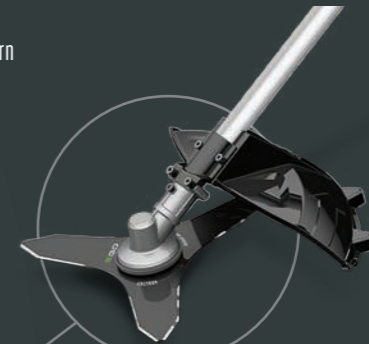

02 EGO POWER+ HOCHENTASTER

Schneidet schnell und effizient auch dickere Äste

03 EGO POWER+ RASENTRIMMER

Trimmt präzise das Gras entlang von Zäunen und Mauern

04 EGO POWER+ FREISCHNEIDER

Schneidet mühelos durch zähes Gestrüpp, dichtes Gras und Unkraut