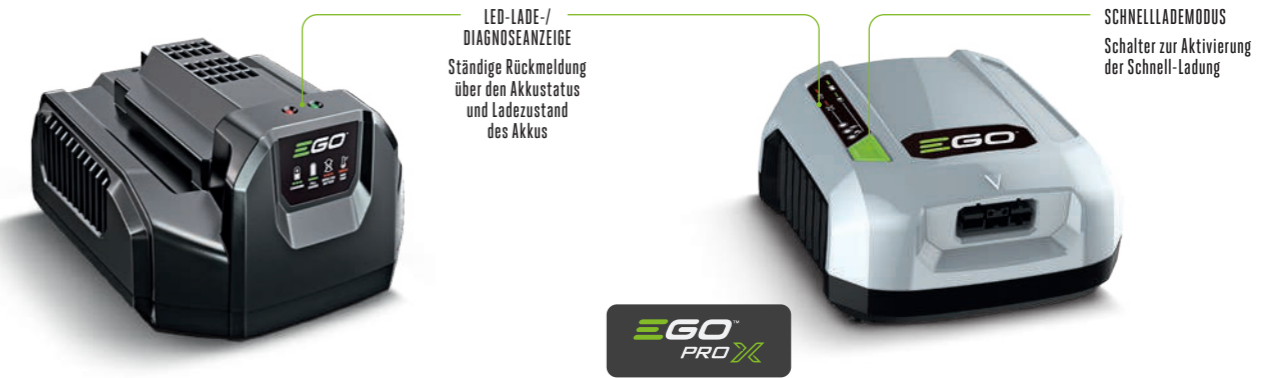

CH5500E SCHNELL-LADEGERÄT

CH2100E STANDARDLADEGERÄT

CHX5500E PRO X LADEGERÄT

Zur Verwendung mit BAX1500 Pro X rückentragbarem Akku.

LEISTUNGSSTATISTIKEN

AKKU-MODELL	BA1400T	BA2240T/ BA2242T	BA2800T	BA3360T	BA4200T	BA5600T	BA6720T	BAX1500
AKKU (Ah)	2,5 Ah	4,0 Ah	5,0 Ah	6,0 Ah	7,5 Ah	10,0 Ah	12,0 Ah	28,0 Ah
KAPAZITÄT (Wh)	140 Wh	224 Wh	280 Wh	336 Wh	420 Wh	560 Wh	672 Wh	1568 Wh bei 56 V Spannung
LADEZEITEN	SCHNELLADEGERÄT: CH5500E	30 min	30 min	40 min	45 min	60 min	70 min	80 min
	STANDARDLADEGERÄT: CH2100E	50 min	80 min	100 min	120 min	145 min	190 min	220 min
	PRO X LADEGERÄT: CHX5500E	-	-	-	-	-	-	-
	320 W SCHNELL-LADEGERÄT: CH3200E	35 min	55 min	70 min	80 min	100 min	130 min	160 min
700 W RAPID+ LADEGERÄT: CH7000E-T	<30 min	<30 min	30 min	35 min	45 min	60 min	75 min	-
GEWICHT	1,2 kg	1,9 kg / 2,2 kg	2,2 kg	2,6 kg	2,8 kg	3,4 kg	3,6 kg	9,0 kg
GARANTIE FÜR PRIVATANWENDER	3 Jahre	3 Jahre	3 Jahre	3 Jahre	3 Jahre	3 Jahre	3 Jahre	3 Jahre
GARANTIE FÜR GEWERBLICHE ANWENDER	2 Jahre	2 Jahre	2 Jahre	2 Jahre	2 Jahre	2 Jahre	2 Jahre	3 Jahre