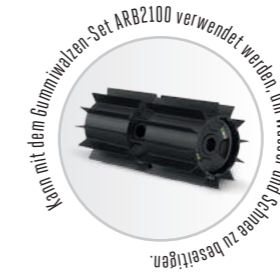

BBA2100
KEHRBÜRSTEN-AUFSATZ

Mit dem neuen Kehrbesen-Aufsatz lässt sich Laub problemlos von harten Oberflächen beseitigen.