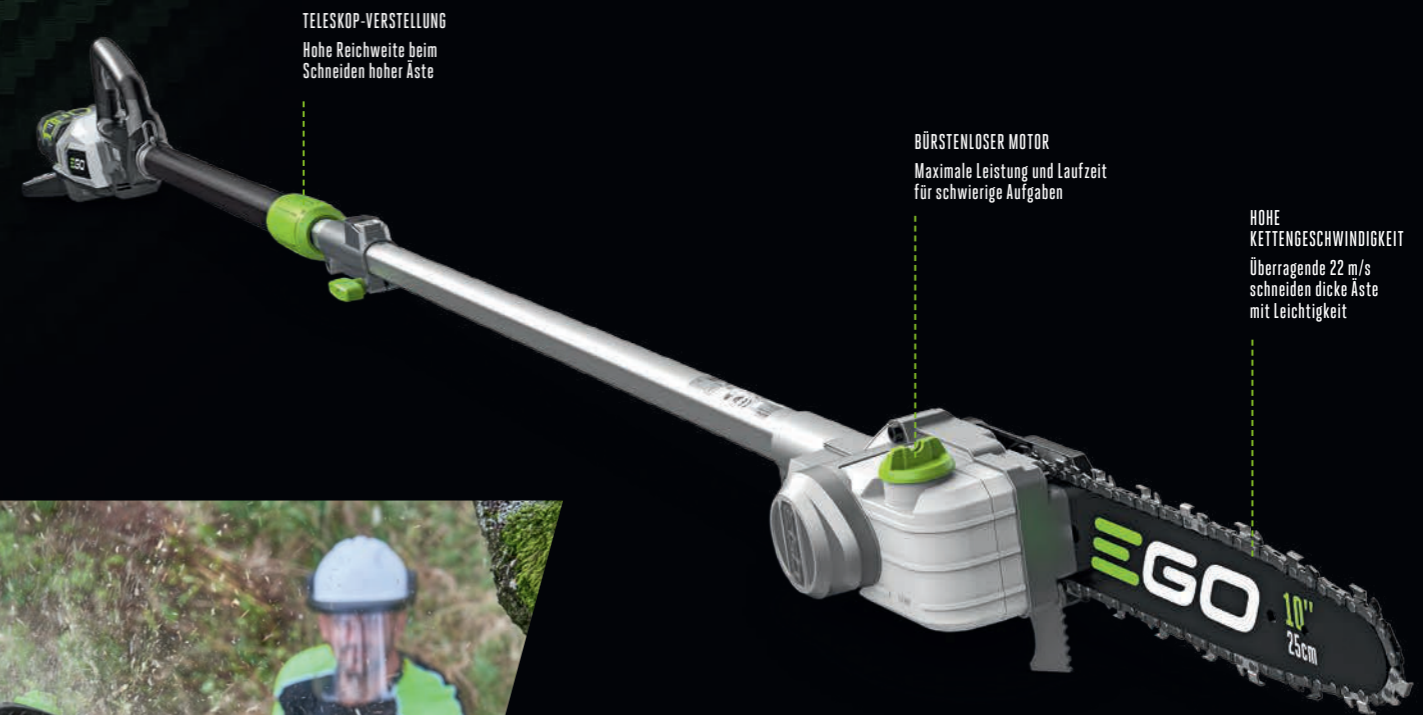

PSX2500
SCHWERTLÄNGE	25 cm
KETTENTYP	90PX040X (3/8" x 1,1 mm)
KETTENGESCHWINDIGKEIT	22 m/s
LAUFZEIT*	2,5 Ah bis zu 110 Schnitte 4,0 Ah bis zu 182 Schnitte 5,0 Ah bis zu 231 Schnitte 6,0 Ah bis zu 280 Schnitte 7,5 Ah bis zu 379 Schnitte 10,0 Ah bis zu 455 Schnitte 12,0 Ah bis zu 545 Schnitte
DREHZAHLREGELUNG	Stufenlos
GESAMTLÄNGE	140 cm
GESAMTLÄNGE AUSGEFAHREN	400 cm
ÖLTANK-KAPAZITÄT	180 ml mit Schneckengetriebe
GERÄUSCHENTWICKLUNG LpA / LwA	85 dB(A) / 99 dB(A)
GEWICHT OHNE AKKU	2,2 kg
MOTORART	Bürstenlos
VIBRATION (M/S²)	1,2
GARANTIE FÜR PRIVATANWENDER	5 Jahre
GARANTIE FÜR GEWERBLICHE ANWENDER	3 Jahre
ALS KIT VERFÜGBAR**	PPCX1000: Teleskopsystem inklusive Hochentaster- und Heckenscheren-Aufsatz

*Die Laufzeit kann variieren und ist abhängig von eingesetztem Akku, Ladezustand des Akkus und Geräteführung des Bedieners. Basierend auf 100 mm x 100 mm Schnitten. **Ohne Akku und Ladegerät.

PTX5100

PRO X TELESKOP-HECKENSCHEREN-AUFSATZ

Zur Verwendung mit der EGO Power+ Pro X Teleskop-Antriebseinheit (separat erhältlich). Schneidet mühelos Zweige bis zu 26 mm Stärke. Erreichen Sie schwer zugängliche Stellen mit Hilfe der sechs Winkelstellungen und der Drehfunktion.

PSX2500

PRO X TELESKOP-HOCHENTASTER-AUFSATZ

Zur Verwendung mit der EGO Power+ Pro X Teleskop-Antriebseinheit (separat erhältlich). Sägt Äste bis zu 200 mm Durchmesser mit Leichtigkeit.