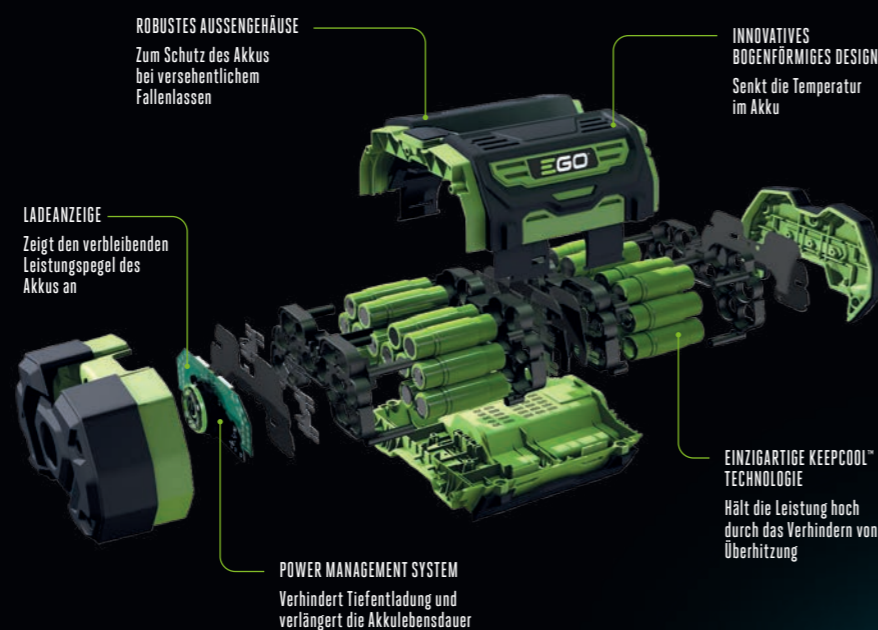

Unsere Akkus wurden so konzipiert, dass sie auf drei innovative Arten effektiv kühlen:

Mechanisch – EGOs einzigartige bogenförmige ARC-Anordnung der Batteriezellen.

Chemisch – EGOs einzigartige KeepCool™ Technologie.

Elektronisch – EGOs branchenführendes intelligentes Energiemanagementsystem.

EGOs EINZIGARTIGES, BOGENFÖRMIGES ARC-DESIGN (ARC ENGL. FÜR BOGEN)

VERGRÖßERTE OBERFLÄCHE

Die Bogenform (ARC) des Akkus wurde sorgfältig entwickelt, um die Kühlung zu optimieren und eine Überhitzung zu vermeiden. Im Gegensatz zu „quaderförmigen“ Akkus sind die einzelnen Akkuzellen außenliegend positioniert. So kann Wärme von den Zellen weggeleitet werden.