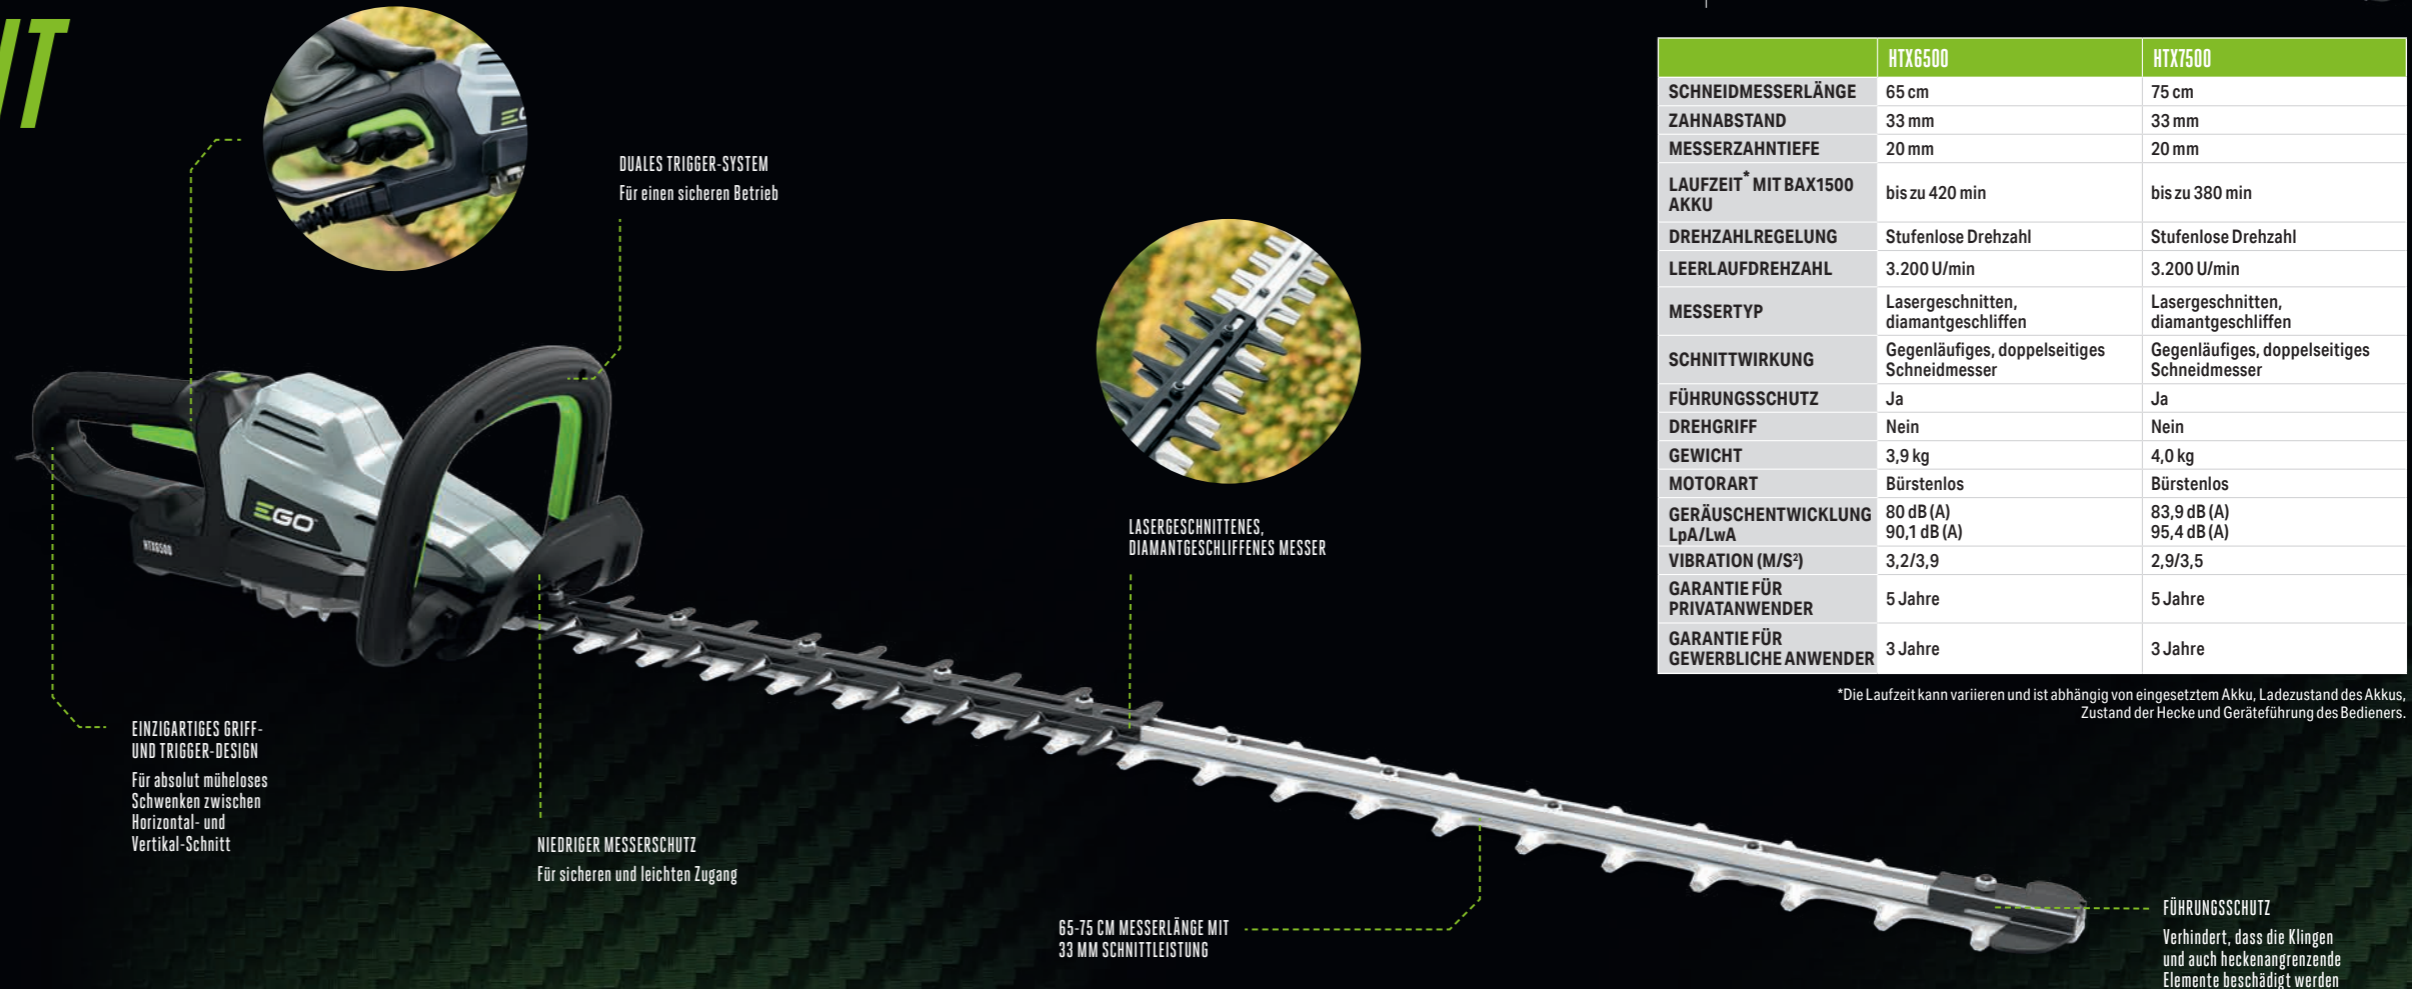

*Die Laufzeit kann variieren und ist abhängig von eingesetztem Akku, Ladezustand des Akkus, Zustand der Hecke und Geräteführung des Bedieners.

HECKENTRIMMEN MIT LEICHTIGKEIT

Die Heckenscheren der Pro X Serie wurden speziell für Profis und Experten entwickelt. Sie sind so präzise konstruiert, sodass auch die anspruchsvollsten Heckenschnitte ein Kinderspiel sind.

Klingen, die sauber schneiden.

Die hochwertigen EGO Power+ Klingen sind aus lasergeschnittenem Stahl und mit diamantgeschliffenen Kanten versehen. Für einen sauberen Schnitt und für gesündere Hecken.

EINZIGARTIGES GRIF- UND TRIGGER-DESIGN
Für absolut müheloses Schwenken zwischen Horizontal- und Vertikal-Schnitt