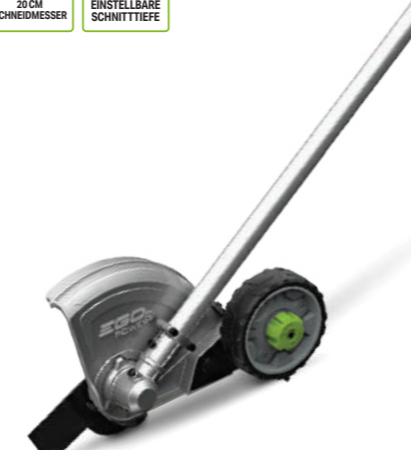

EA0800
KANTENSCHNEIDER-AUFSATZ

Mit der einfachen Tiefeneinstellung und der handlichen Führung, erleichtert dieser Aufsatz das Ziehen einer perfekten Kante.

OSA1000
OLIVENSCHÜTLER-AUFSATZ

Mit 10 Carbon-Fingern werden Oliven schnell von den Ästen geschüttelt.