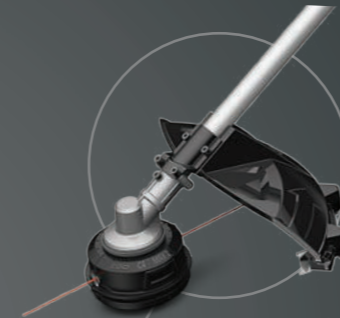

03 EGO POWER+ RASENTRIMMER

Trimmt präzise das Gras entlang von Zäunen und Mauern